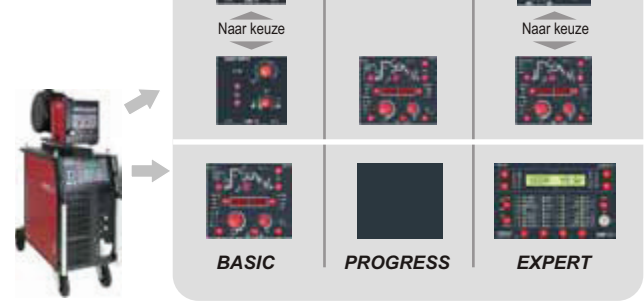

Uitvoering: demodulerend, MIG/MAG-standaard en MIG/MAG-puls

 compact

 decompact

PHOENIX 301
PHOENIX 301 PULS

G

PHOENIX 301
PHOENIX 301 PULS

W

G

W

PHOENIX 351
PHOENIX 351 PULS
PHOENIX 421
PHOENIX 421 PULS

G

W

G

W

PHOENIX 521
PHOENIX 521 PULS
PHOENIX 521 PULS HIGHSPEED

W

Uitvoering: modulair, MIG/MAG-puls

 compact

 decompact

PHOENIX 330 PULS
PHOENIX 333 PULS
PROGRESS

G

W

PHOENIX 400 PULS
PHOENIX 500 PULS

G